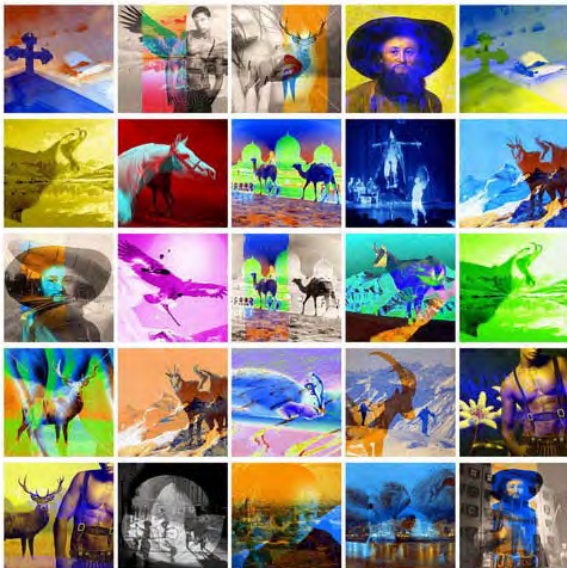

Each design is available in sepia, but also in black & white and many different colour moods

Jedes Design gibt es in sepia aber auch in schwarz-weiß und in vielfältigen Farb-Stimmungen

sepia

pop

premium

photo-style

or

abstract

and many more  
designs ...

und viele weitere  
Designs ...